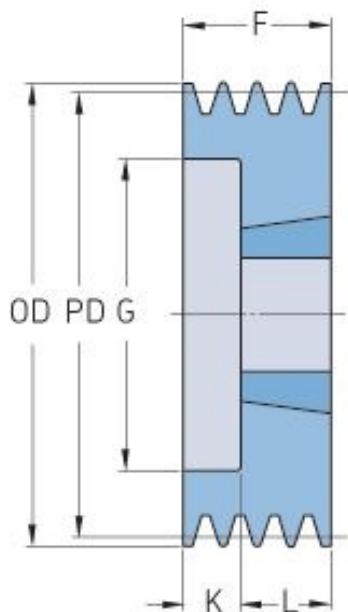

# PHP 2SPZ80TB

Roztečný průměr (mm)	80
Vnější průměr (mm)	84
Typ řemenice	6
Číslo pouzdra	1210
Min. vnitřní průměr (mm)	11
Max. vnitřní průměr (mm)	32
F (mm)	28
G (mm)	51
K (mm)	3
L (mm)	25
M (mm)	-
H (mm)	-
Hmotnost (kg)	0.6